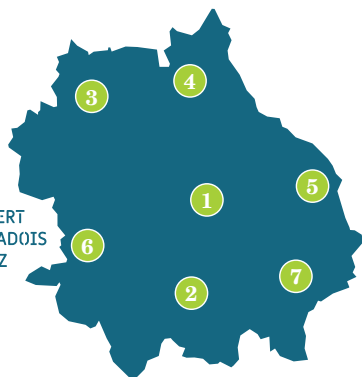

AMBERT
LIVRADOIS
FOREZ

COMMUNAUTÉ DE COMMUNES AMBERT LIVRADOIS FOREZ

15 avenue du 11 novembre
63600 Ambert

04.73.72.71.40

dechets@ambertlivradoisforez.fr

www.ambertlivradoisforez.fr

Nouveau service :

Collecte en déchèterie SANS FACTURATION des déchets de chantier TRIÉS

RÉSERVÉ UNIQUEMENT AUX PARTICULIERS RESPECTANT CES CONDITIONS :

Chantier situé
sur le territoire
de la collectivité

Déchets triés
en amont
du dépôt

INTERDIT
aux camions
de + 3,5 t

Les schémas de collecte et les déchets acceptés sont propres à chaque déchèterie :