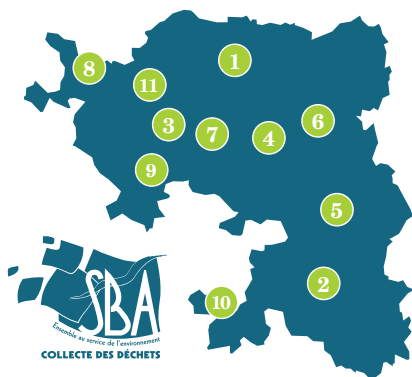

# SYNDICAT DU BOIS DE L'AUMÔNE

Zone Layat II,  
13 Rue Joaquin Perez Carretero  
63200 Riom  
**04.73.64.74.44**  
**conseil-usager@sba63.fr**  
**www.sba63.fr**